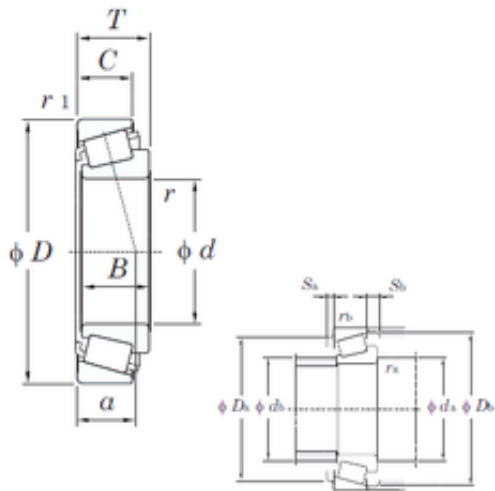

New energy Bearing Manufacturing Co.,...

KOYO 13685/13624 tapered roller bearings

Bearing No. 13685/13624

Bore Diameter	38,1 mm
Width	19,05 mm
d	38,1 mm
T	21,996 mm
B	19,05 mm
C	18,029 mm
a	16,1 mm
r min.	3,6 mm
r1 min.	1,6 mm
Da	61 mm
db	43 mm
da	49,5 mm
Db	65 mm
Basic dynamic load rating (C)	49,2 kN
Basic static load rating (C0)	62 kN
Calculation factor (e)	0,4
Calculation factor (Y0)	0,82

13685/13624 Bearing 2D drawings and 3D CAD models